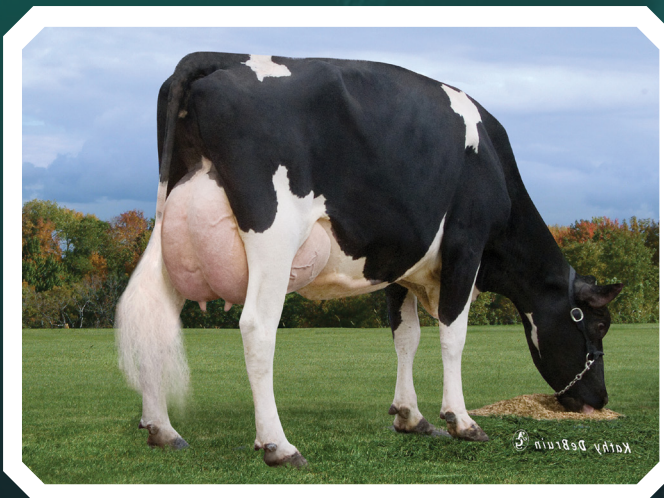

1H08778

CHARLESDALE **SUPER** STITION-ET

BOLIVER x JUSTICE

US 62065919

HILL Y SUPER
Toros elegidos
en la campaña
de Galicia
2013

USDA Producción y HA-USA Tipo

Hijas/Hatos	2148 / 657	Mérito Neto	+\$597
Leche	+1413	Conf.	99%
Grasa	+6	TPI	2143
Grasa %	-0.17%	Tipo	+2.05
Proteína	+43	Comp. Ubre	+1.95
Proteína %	0.00%	Comp. Patas y Pez.	+1.30

Dificultad Parición	7%
Vida Productiva	+6.2
Cel. Som.	2.66
Tasa Preñez Hijas	2.30
Fertilidad	+2.9

HA -USA Perfil Lineal

Estatura	Baja	Alta	1.5
Fortaleza	Débil	Fuerte	1.1
Cuerpo: Prof.	Poco prof.	Profunda	0.8
Forma Lechera	Costill. apret.	Cost.abierto	0.7
Angulo de Anca	Ancas Altas	En declive	1.1
Grupa: Ancho	Angosta	Ancha	0.7
Curvatura de Patas	Derechas	Curvas	1.3
Patás-Vista Post.	Corv.Cercanos	Derechas	0.9
Angulo de Pezuña	Bajo	Empinado	1.8
Punt. Patas y Pezuñas	Bajo	Alto	1.6
Ubre delantera	Floja	Fuerte	3.0
Altura ubre post.	Baja	Alta	1.9
Ancho ubre post.	Angosta	Ancha	1.8
Hendidura de ubre	Débil	Fuerte	1.7
Profundidad de ubre	Profunda	Poco prof.	2.1
Pezones: Ubic. ant.	Ancha	Cercana	1.4
Pezones: Ubic. post.	Ancha	Cercana	1.0
Largo de pezones	Cortos	Largos	0.6