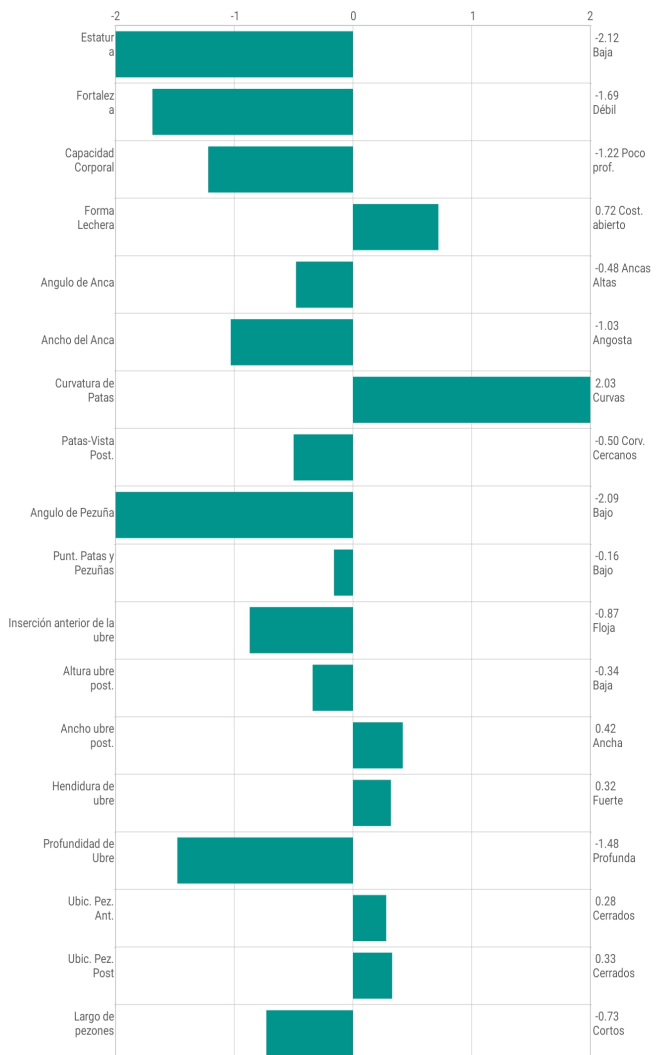

CABRIOLET

ROBUST x PLANET x RAMOS

Número de Registro: HOUSA000069560690
Fecha de Nacimiento: 2011-06-27
Estado: Inactivo
Prueba: 202112

Kappa Caseína: AB
Beta Caseína: A1A2
Número de Hijas: 31979

RHA%: 99%
DMS: 135
aAa: 153
Número de Hatos: 2076

Pedigri

Toro	ROYLANE SOGRA ROBUST-ET	HOUSA000064966739
Madre	CO-OP PLANET CLASSY-ET	HOUSA000066321133
Abuelo Materno	ENSENADA TABOO PLANET-ET	HOUSA000060597003
Bisabuelo Materno	RAMOS	HODEU000000253642

ICC™	+698
Eficiencia en Producción	+604
Sustentabilidad	+119
Fertilidad	-25

Conformación

TPI®	2432
PTAT	-0.90 Con.99%
Compuesto Ubre	0.01
Compuesto Patas y Pezuñas	0.04
Compuesto Corporal	-2.32

Producción

Mérito Neto	+$682	Con.96%
Mérito Queso	+$692	
Leche	+389	
Grasa	+70	0.19%
Proteína	+31	0.07%
Combinada Grasa y Proteína	+101	
Eficiencia Alimenticia Esperada	+352	Con.74%

Salud

Vida productiva	+2.6	
Tasa Permanencia en el Hato (LIV)	+2.7	
Permanencia en el hato de las vaquillas	+1.3	
Puntaje de Células Somáticas (SCS)	3.04	
Tasa de Preñez de las Hijas	-1.8	
Tasa Concepción Vaca	-1.0	
Tasa Concepción Vaquilla	+1.6	
Tasa Concepción Toro	N/A	N/A
PregCheck™	100	Con.92.3%
PregCheck+™	501: 100	Con.99%
Consanguinidad Esperada	9.0%	

Parto

Fac. Parto	1.4%	Con.99 %
Facilidad de Parto Hijas	1.0%	Con.99 %
Muerte al nacer - toro	4.8%	Con.99 %
Muerte al nacer - hijas	3.3%	Con.99 %
Edad al primer parto	+1.2	

Para más información:

1. Contacta a su representante local de GENEX

2. Servicio al Cliente (888) 333-1783

3. Envíenos un correo electrónico a info@genex.coop